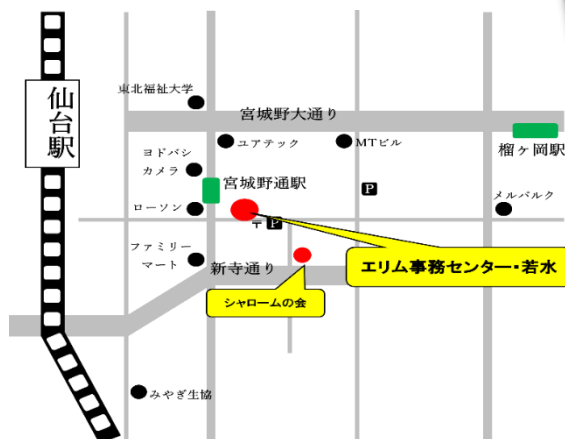

令和5年
新規オープン

パソコンが得意な方や落ち着いた活動したい方にピッタリ

エリム事務センター・若水

利用者さん大募集！

当施設は、病気や障害のある方のうち、一般企業で働く事が難しい方に、就労に向けた訓練・社会参加の機会を提供しています。

活動内容

会計の入力/領収書の仕訳/
チラシの作成/その他事務作業
(主にパソコン作業です)

パソコンのスキルアップを目指せる！
工賃もスキルに応じてUP

就労時間

月曜日～金曜日 10:00～15:00
(1日1時間・週2～3日からでもOK！)

その他

まかない昼食の補助・レクリエーション費用の半額補助・シャロームの会全店メンバーさん割引・SSTプログラムあり

MAP

仙台市宮城野区榴岡4丁目6-22
ノーブルイワヤビル 3F

お問合せは...

TEL:022-355-2307